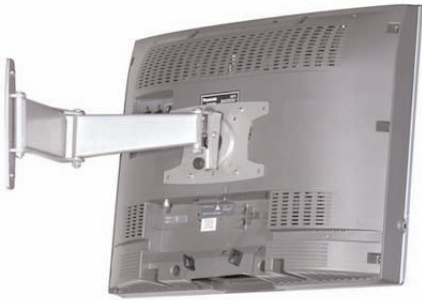

Workplace Wellness