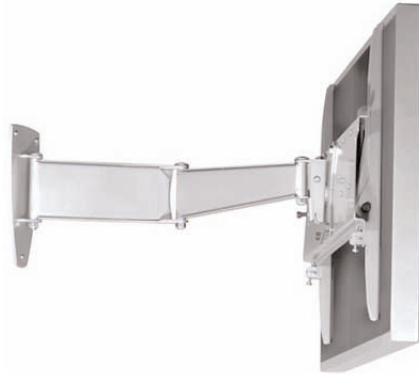

Support muraux

Augmentez la flexibilité de votre écran.

Les supports muraux ErgonoFlex pour écrans LCD/Plasma, fixes au mur, inclinables, pivotants, permettent de bouger votre téléviseur suivant différents angles de vue pour un confort optimal.

Bras Articulés muraux

L'orientation de votre écran ou de votre téléviseur sans compromis.

Conçu pour être compactes contre le mur et permettant d'être déportés, nos solutions de bras articulés muraux vous étonneront par leurs designs, leurs robustesses, leurs facilités d'installation et leurs technologies d'ajustements d'un simple mouvement du doigt.

I N D E X

- 1 Support pour écrans LCD/Plasma Fixation Directe Murale
- 3 Bras Articulés pour écrans LCD/Plasma Fixation Murale
- 4 Bras Articulés pour écrans LCD/Plasma Fixation Plafond
- 6 Bras Articulés pour Vidéo Projecteur Fixation Plafond
- 8 Protection d'écran LCD/Plasma
- 9 Chariots et Stands pour écrans LCD/Plasma Vecta Series
- 11 Chariots et Stands pour écrans LCD/Plasma Xia Series
- 13 Chariots et Stands pour écrans LCD/Plasma Zenith Series
- 14 Chariots et Stands pour écrans LCD/Plasma Arabella Series
- 15 Chariots et Stands pour écrans LCD/Plasma Vezena Series
- 16 Chariots et Stands pour écrans LCD/Plasma ErgonoLift Series
- 17 Chariots et Stands pour écrans LCD/Plasma DataFlex Series
- 18 Stands pour écrans LCD/Plasma Evella Series
- 19 Armoire Multimedia Mobile pour LCD/Plasma et Matériel