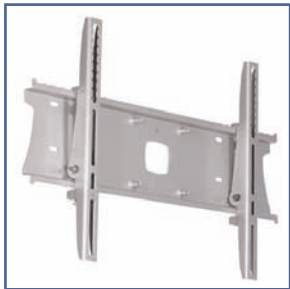

Support Professionnel Mural LCD-Plasma Fixe

Pour écran LCD/Plasma de 40-50"

- Système à détachement rapide (quick release)
- Ajustement Horizontal de 34 à 68 cm
- Ajustement Vertical de 20 à 51 cm
- Fixation : Murale Fixe
- Vesa: Universel
- Charge Max. 60 Kg
- Coloris : Noir Part number: EGF81002
- Coloris : Aluminium Part number: EGF81001