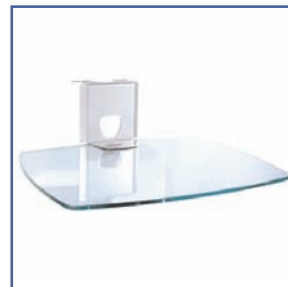

Vecta Video Conference support

Pour les chariots et stands de la série Vecta

- Dimensions: 26x34 cm
- Entièrement Réglable
- Convient à toutes les tailles d'écrans
- Coloris : Noir Part number: EGF78VCMB
- Coloris : Aliminium Part number: EGF78VCMS

Vecta Plateforme en verre

Pour les chariots et stands de la série Vecta

- Dimensions: 40x50 cm
 - Hauteur ajustable sur la colonne
 - Convient pour le matériel audio/Video
 - Adlimentation des câbles interne à la colonne
 - Charge Max. 20 Kg
 - Coloris : Verre transparent
- Part number: EGF78AVGS