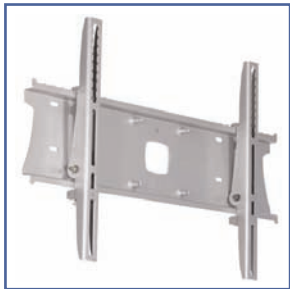

I N D E X

- 1 Support pour écrans LCD/Plasma Fixation Directe Murale
- 3 Bras Articulés pour écrans LCD/Plasma Fixation Murale
- 4 Bras Articulés pour écrans LCD/Plasma Fixation Plafond
- 6 Bras Articulés pour Vidéo Projecteur Fixation Plafond
- 8 Protection d'écran LCD/Plasma
- 9 Chariots et Stands pour écrans LCD/Plasma Vecta Series
- 11 Chariots et Stands pour écrans LCD/Plasma Xia Series
- 13 Chariots et Stands pour écrans LCD/Plasma Zenith Series
- 14 Chariots et Stands pour écrans LCD/Plasma Arabella Series
- 15 Chariots et Stands pour écrans LCD/Plasma Vezena Series
- 16 Chariots et Stands pour écrans LCD/Plasma ErgonoLift Series
- 17 Chariots et Stands pour écrans LCD/Plasma DataFlex Series
- 18 Stands pour écrans LCD/Plasma Evella Series
- 19 Armoire Multimedia Mobile pour LCD/Plasma et Matériel

Workplace Wellness

Support Professionnel Mural LCD-Plasma Fixe

Pour écran LCD/Plasma de 40-50"

- Système à détachement rapide (quick release)
- Ajustement Horizontal de 34 à 68 cm
- Ajustement Vertical de 20 à 51 cm
- Fixation : Murale Fixe
- Vesa: Universel
- Charge Max. 60 Kg
- Coloris : Noir Part number: EGF81002
- Coloris : Aluminium Part number: EGF81001

Support Professionnel Mural LCD-Plasma à inclinaison

Pour écran LCD/Plasma de 40-50"

- Système à détachement rapide (quick release)
- Ajustement Horizontal de 34 à 68 cm
- Ajustement Vertical de 20 à 51 cm
- Fixation : Murale à inclinaison 0-11°
- Vesa: Universel
- Charge Max. 60 Kg
- Coloris : Noir Part number: EGF81102
- Coloris : Aluminium Part number: EGF81101

Support Professionnel Mural LCD-Plasma Fixe

Pour écran LCD/Plasma de 30-40"

- Système à détachement rapide (quick release)
- Ajustement Horizontal de 21 à 45 cm
- Ajustement Vertical de 18 à 39 cm
- Fixation : Murale Fixe
- Vesa: Universel
- Charge Max. 60 Kg
- Coloris : Noir Part number: EGF81202